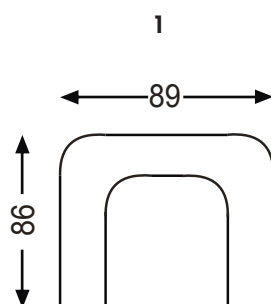

NORDIC LINE

MAMA BY ARIK

PIANKA
WYSOKOELASTYCZNA

TKANINA

PAS
TAPICERSKI

KULKA
SILIKONOWA

SKÓRA

Dane techniczne

WYPEŁNIENIE
SIEDZISKO

WYPEŁNIENIE
OPARCIE

O02

FUNKCJA SWING
(OBROTOWA) - DOPLATA

NOGI Z DREWNA

Dostępny z kieszeniami lub bez.

Wymiary bryły

50 CM

42 CM

72 CM

GŁĘBOKOŚĆ SIEDZISKA

WYSOKOŚĆ SIEDZISKA

WYSOKOŚĆ CAŁKOWITA

Producent zastrzega sobie prawo do wykonywania zmian konstrukcyjnych w opracowanych meblach.
Wszystkie wymiary są w cm z tolerancją +/- 5cm.